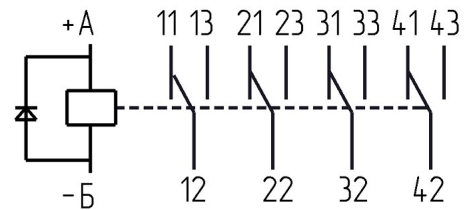

59

.647115.001-42

.647115.001

Габаритные и установочные размеры

Внешний вид

Электрическая принципиальная схема

59

50

59

59

.647115.001-42

2.1

25

17516.1

-6

2,8