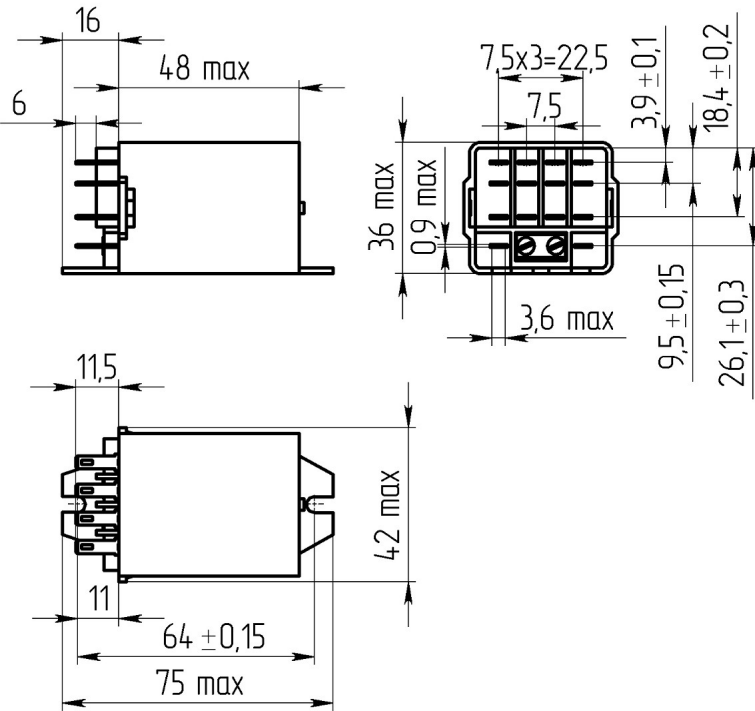

59

.647115.001-42

.647115.001

Габаритные и установочные размеры

Внешний вид

Электрическая принципиальная схема

59

50

59

59

.647115.001-42

2.1

25

17516.1

-6

2,8